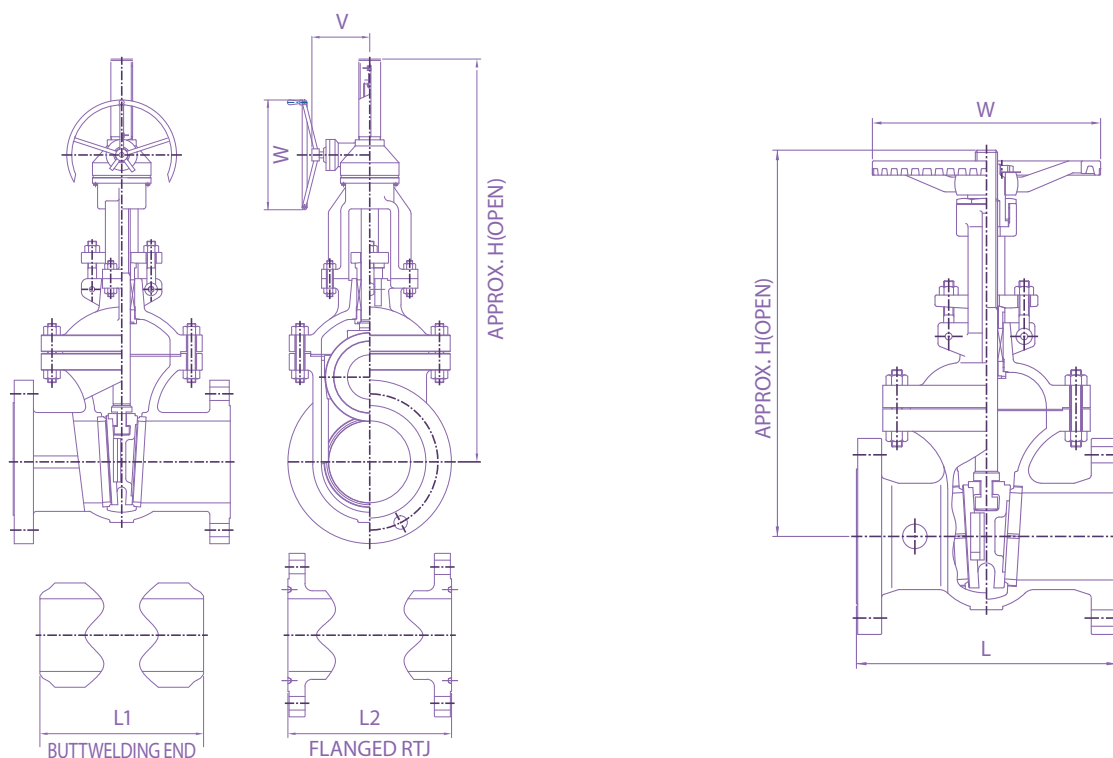

01

BOLTED BONNET

GT CLASS 600LB / KS 40K 900LB / KS 63K

MODEL NO : HKC-GT60 / HKC-GT4, HKC-GT90 / HKC-GT6

CLASS 600LB / KS 40K

VALVE SIZE	inch	2	2½	3	4	5	6	8	10	12	14	16	18	20	24
	mm	50	65	80	100	125	150	200	250	300	350	400	450	500	600
L & L1	inch	11.5	13.0	14.0	17.0	20.0	22.0	26.0	31.0	33.0	35.0	39.0	43.0	47.0	55.00
	mm	292	330	356	432	508	556	660	787	838	889	991	1092	1194	1397
L2	inch	11.62	13.12	14.12	17.12	19.57	22.12	26.12	31.12	33.12	35.12	39.12	43.12	47.25	55.38
	mm	295	333	359	435	497	562	664	791	841	892	991	1095	1200	1406
H	inch	15.0	17.0	18.9	23.6	28.1	32.9	40.6	48.4	61.0	65.4	74.8	80.7	87.8	103.0
	mm	380	430	480	600	715	835	1030	1230	1550	1660	1900	2050	2230	2620
W	inch	7.9	9.8	11.8	13.8	15.7	19.7	19.7	22.0	24.8	24.8	27.9	27.9	31.5	35.4
	mm	200	250	300	350	400	500	500	560	630	630	710	710	800	900
V	inch	-	-	-	-	-	-	-	-	8.7	8.7	9.6	9.6	11.8	13.2
	mm	-	-	-	-	-	-	-	-	222	222	243	243	300	335
WEIGHT	LB	79.4	127.9	154.4	269.0	441	551.2	893.0	1433.2	1896.3	2734.2	3109.1	4890.7	6198.3	8656.8
	Kg	36	58	70	122	200	250	405	650	860	1240	1410	2218	2811	3926