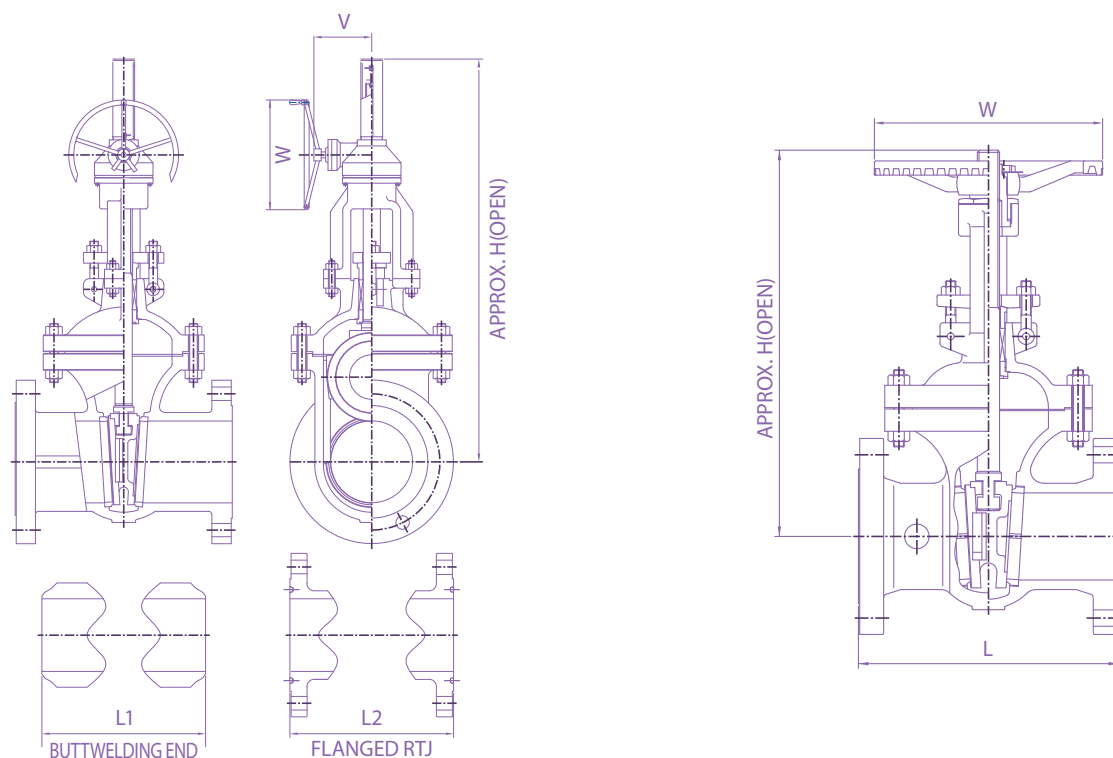

01

BOLTED BONNET

GT CLASS 600LB / KS 40K 900LB / KS 63K

MODEL NO : HKC-GT60 / HKC-GT4, HKC-GT90 / HKC-GT6

CLASS 600LB / KS 40K

VALVE SIZE	inch	2	2½	3	4	5	6	8	10	12	14	16	18	20	24
	mm	50	65	80	100	125	150	200	250	300	350	400	450	500	600
L & L1	inch	11.5	13.0	14.0	17.0	20.0	22.0	26.0	31.0	33.0	35.0	39.0	43.0	47.0	55.00
	mm	292	330	356	432	508	556	660	787	838	889	991	1092	1194	1397
L2	inch	11.62	13.12	14.12	17.12	19.57	22.12	26.12	31.12	33.12	35.12	39.12	43.12	47.25	55.38
	mm	295	333	359	435	497	562	664	791	841	892	991	1095	1200	1406
H	inch	15.0	17.0	18.9	23.6	28.1	32.9	40.6	48.4	61.0	65.4	74.8	80.7	87.8	103.0
	mm	380	430	480	600	715	835	1030	1230	1550	1660	1900	2050	2230	2620
W	inch	7.9	9.8	11.8	13.8	15.7	19.7	19.7	22.0	24.8	24.8	27.9	27.9	31.5	35.4
	mm	200	250	300	350	400	500	500	560	630	630	710	710	800	900
V	inch	-	-	-	-	-	-	-	-	8.7	8.7	9.6	9.6	11.8	13.2
	mm	-	-	-	-	-	-	-	-	222	222	243	243	300	335
WEIGHT	LB	79.4	127.9	154.4	269.0	441	551.2	893.0	1433.2	1896.3	2734.2	3109.1	4890.7	6198.3	8656.8
	Kg	36	58	70	122	200	250	405	650	860	1240	1410	2218	2811	3926